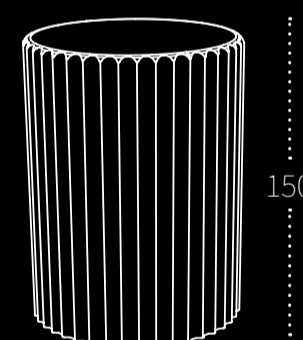

**CARATTERISTICHE TECNICHE**

composizione technogel®	plasticizer free polyurethane
shore 000	60 (durezza)
tecnologia	n.6 led ad alta efficienza con potenza totale 1.8w
impostazione luminosità	dimmerabile con memoria
alimentazione	Cordless: con Batterie integrate, ricaricabili wireless
autonomia	potenza minima più di 100 ore potenza media 14 ore potenza massima 7 ore
temperatura colore	luce bianca 2700 -3000 K
brightness lumens	100 lumen/mq
CRI	80
temperatura di utilizzo	- 5°c / +45°c
certificazioni	ce, rohs compliant