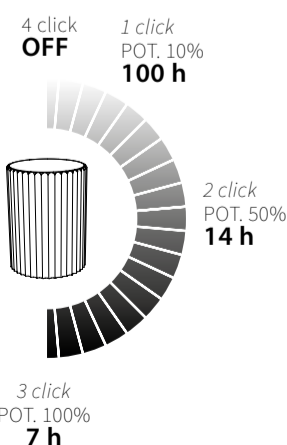

Il Brand 8-light nasce con lo scopo di progettare oggetti unici e funzionali di design made in Italy con l'uso della più moderna tecnologia al servizio del Comfort, dell'Innovazione e delle Emozioni. Qualità e innovazione sono i valori che contraddistinguono le nostre creazioni affinché possano rendere speciale ogni momento delle persone.

CARATTERISTICHE TECNICHE